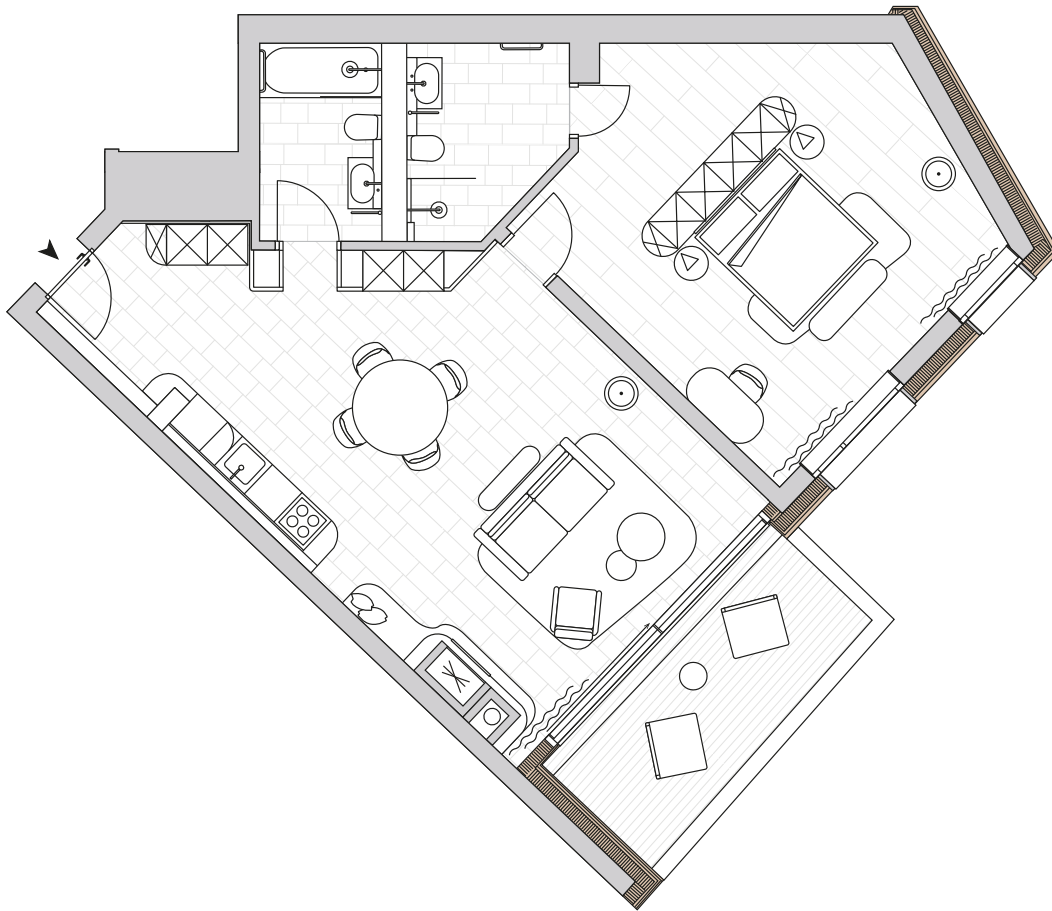

1 OG 1

Bedrooms: 1 / Zimmer: 2.5
Property size / Wohnungsgröße: 92.7 m²
Loggia / Loggia: 10.3 m²

*'Property size' describes the apartment area plus 25% of any ground floor terrace, 50% of any loggia and 25% of the cellar.

*'Wohnungsgröße' beschreibt die Wohnungsfläche plus 25 % der Terrasse im Erdgeschoss, 50 % der Loggia und 25 % des Kellers.