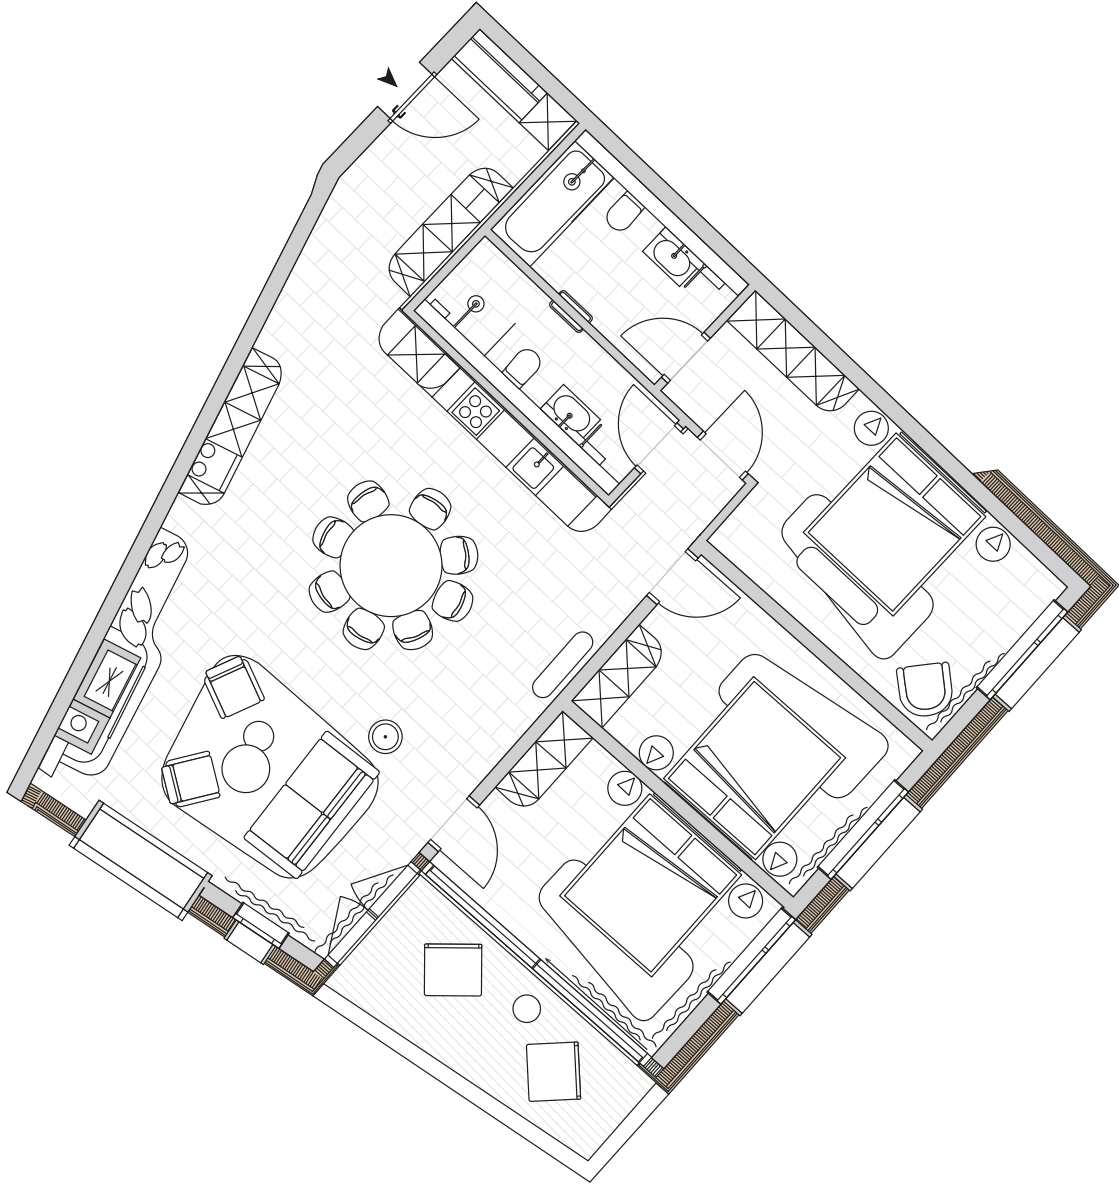

3 OG 2

Bedrooms: 3 / Zimmer: 4.5
Property size / Wohnungsgröße: 121.2 m²
Loggia / Loggia: 8.8 m²

'Property size' describes the apartment area plus 25% of any ground floor terrace, 50% of any loggia and 25% of the cellar.

'Wohnungsgröße' beschreibt die Wohnungsfläche plus 25 % der Terrasse im Erdgeschoss, 50 % der Loggia und 25 % des Kellers.