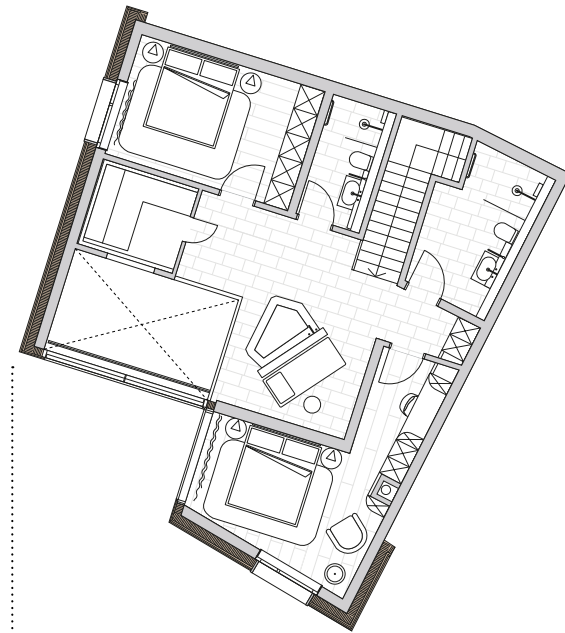

PENTHOUSE 3

5 OG 3

6 OG
UPPER FLOOR /
OBERE ETAGE

5 OG
LOWER FLOOR /
UNTERE ETAGE

Bedrooms: 3 / Zimmer: 4.5
Property size / Wohnungsgrösse: 177.1 m²
Loggia / Loggia: 9.5 m²

'Property size' describes the apartment area plus 25% of any ground floor terrace, 50% of any loggia and 25% of the cellar.

'Wohnungsgrösse' beschreibt die Wohnungsfläche plus 25 % der Terrasse im Erdgeschoss, 50 % der Loggia und 25 % des Kellers.