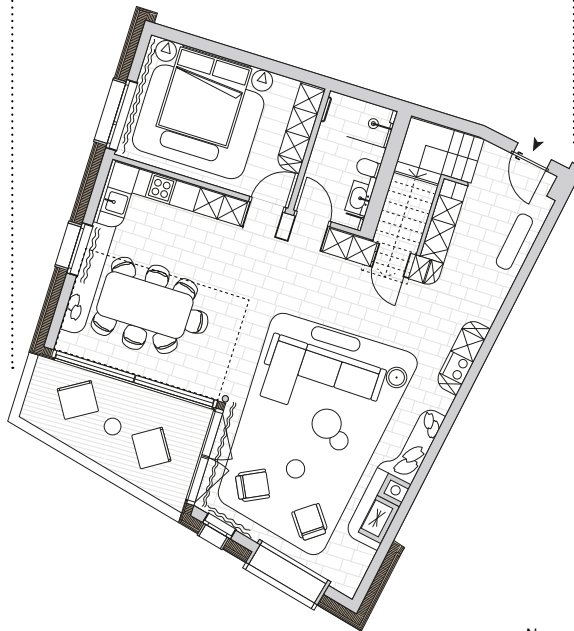

PENTHOUSE 3

5 OG 3

6 OG
UPPER FLOOR /
OBERE ETAGE

5 OG
LOWER FLOOR /
UNTERE ETAGE

Bedrooms: 3 / Zimmer: 4.5
Property size / Wohnungsgrösse: 177.1 m²
Loggia / Loggia: 9.5 m²

'Property size' describes the apartment area plus 25% of any ground floor terrace, 50% of any loggia and 25% of the cellar.

'Wohnungsgrösse' beschreibt die Wohnungsfläche plus 25 % der Terrasse im Erdgeschoss, 50 % der Loggia und 25 % des Kellers.